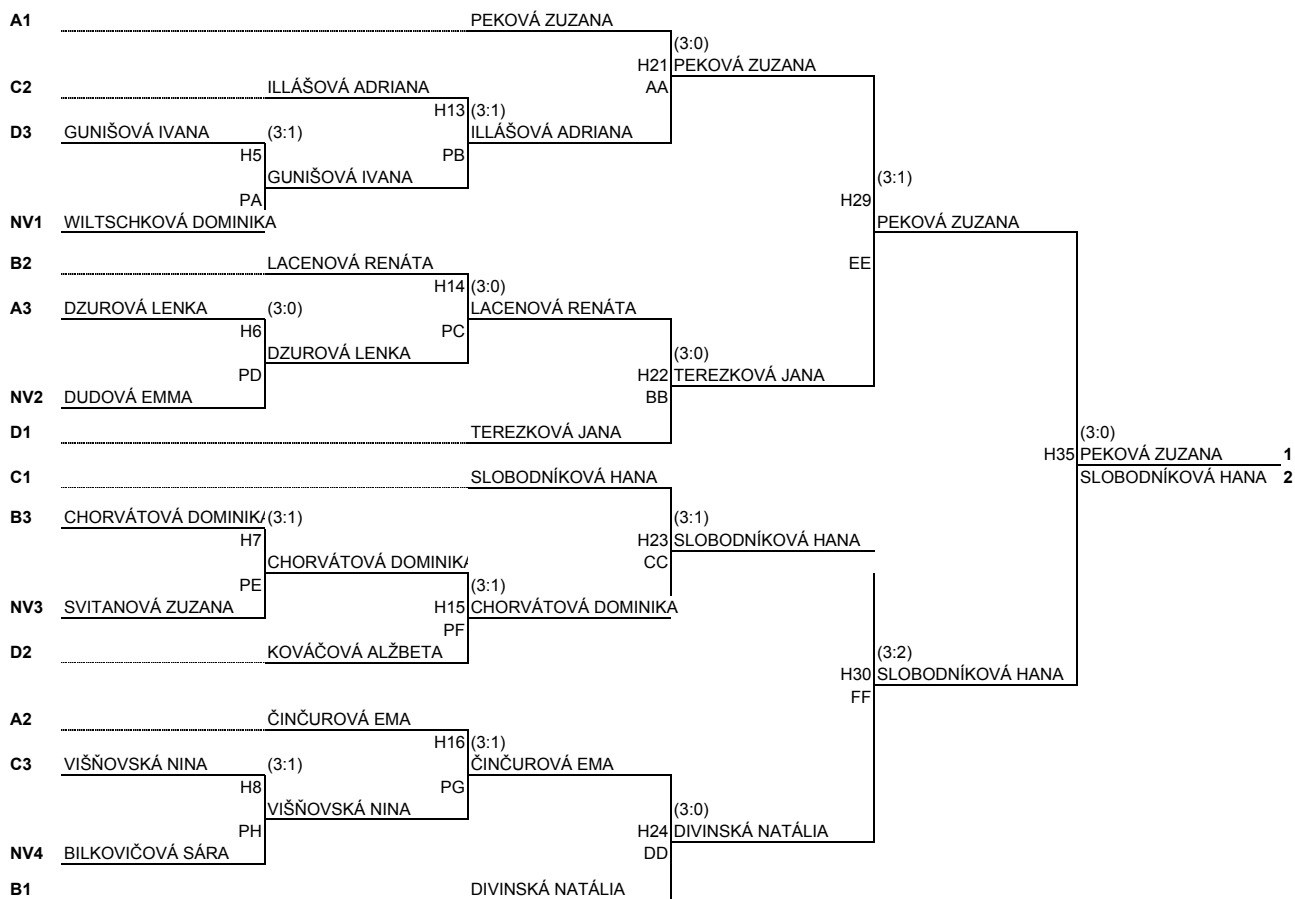

Vyžrebovaný variant

I

N1	VINCZEOVÁ LAURA	(3:2)	H1	WILTSCHKOVÁ DOMINIK	NV1
N2	WILTSCHKOVÁ DOMINIK			VINCZEOVÁ LAURA	NP1
N3	DUDOVÁ EMMA	(3:2)	H2	DUDOVÁ EMMA	NV2
N4	URBANOVSKÁ VIKTÓRIA			URBANOVSKÁ VIKTÓRIA	NP2
N5	SVITANOVÁ ZUZANA	(3:0)	H3	SVITANOVÁ ZUZANA	NV3
N6	ŠINKAROVÁ MONIKA			ŠINKAROVÁ MONIKA	NP3
N7	ZAJAČKOVÁ LUCIA	(3:2)	H4	BILKOVIČOVÁ SÁRA	NV4
N8	BILKOVIČOVÁ SÁRA			ZAJAČKOVÁ LUCIA	NP4

DVADSIATKA ŠESTNÁSTKA OSMIČKA 3-4 1-2