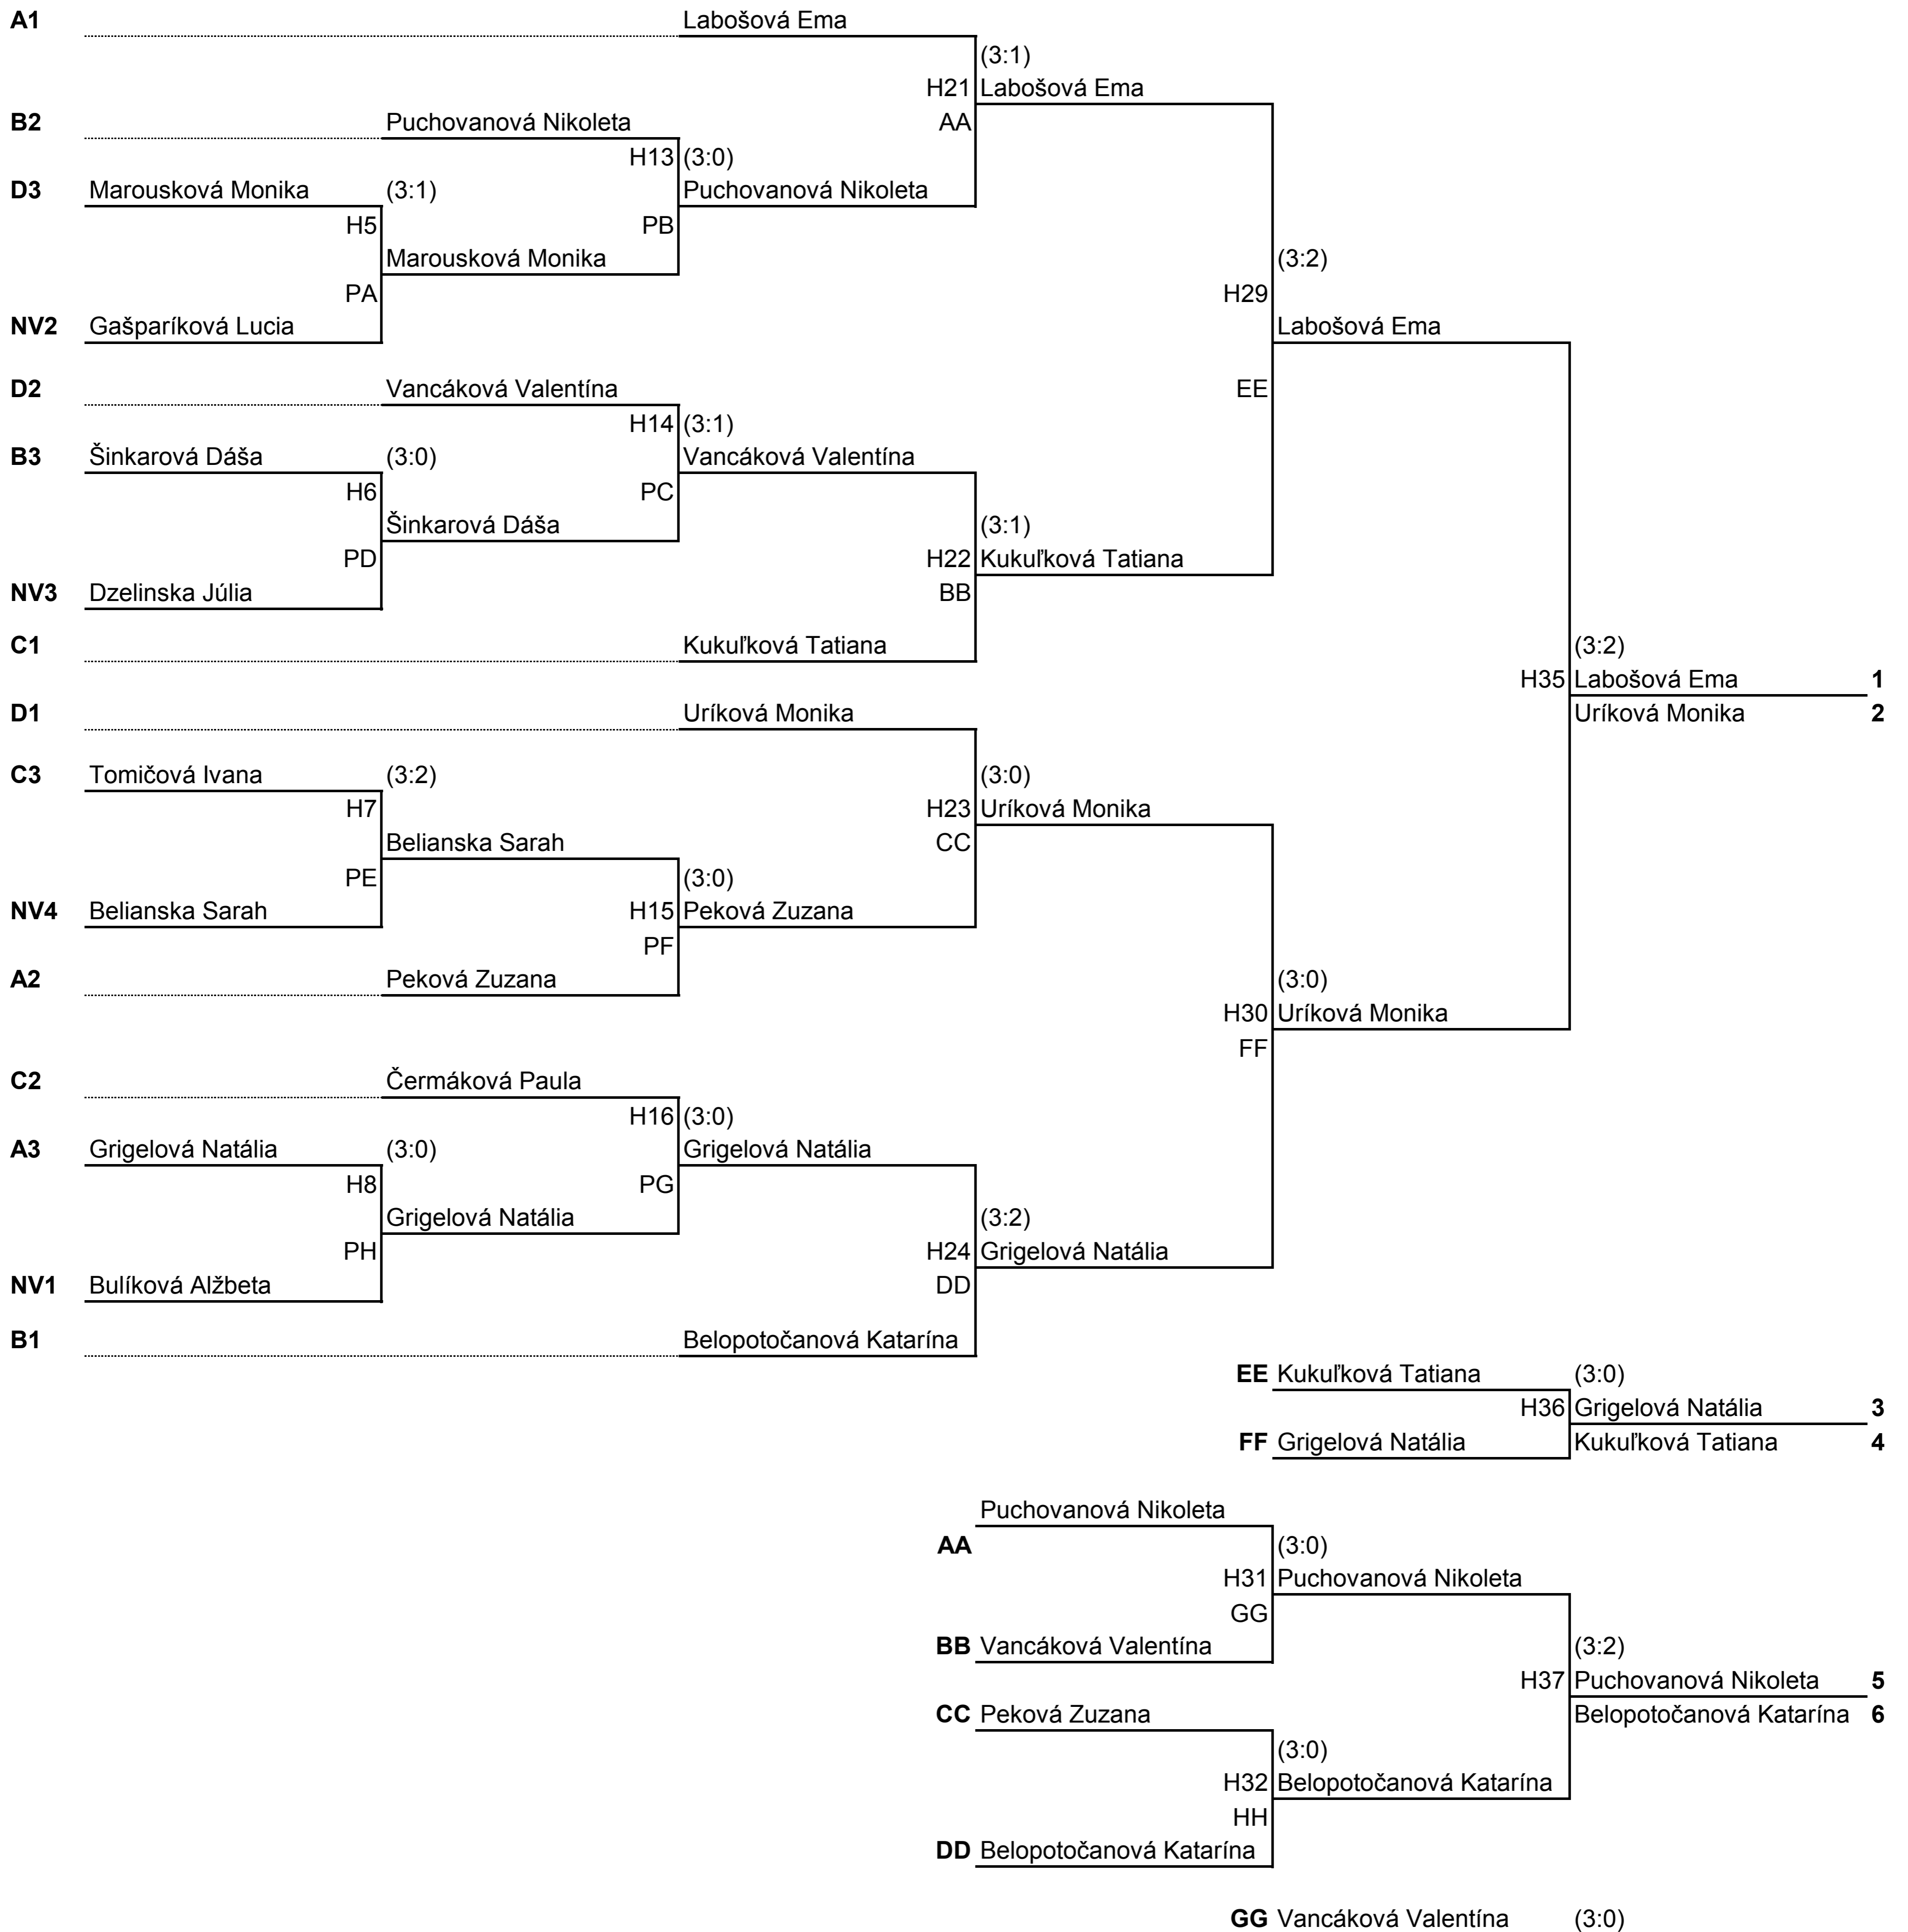

Vyžrebovaný variant

IV

N1	Bulíková Alžbeta	(3:1)	H1	Bulíková Alžbeta	NV1
N2	Melicherová Lívia			Melicherová Lívia	NP1
N3	Tašková Dana	(3:0)	H2	Gašparíková Lucia	NV2
N4	Gašparíková Lucia			Tašková Dana	NP2
N5	Dzelinska Júlia	(3:1)	H3	Dzelinska Júlia	NV3
N6	Terezková Jana			Terezková Jana	NP3
N7	Gorfolová Viktória	(3:1)	H4	Belianska Sarah	NV4
N8	Belianska Sarah			Gorfolová Viktória	NP4

DVADSIATKA   ŠESTNÁSTKA   OSMIČKA   3-4   1-2