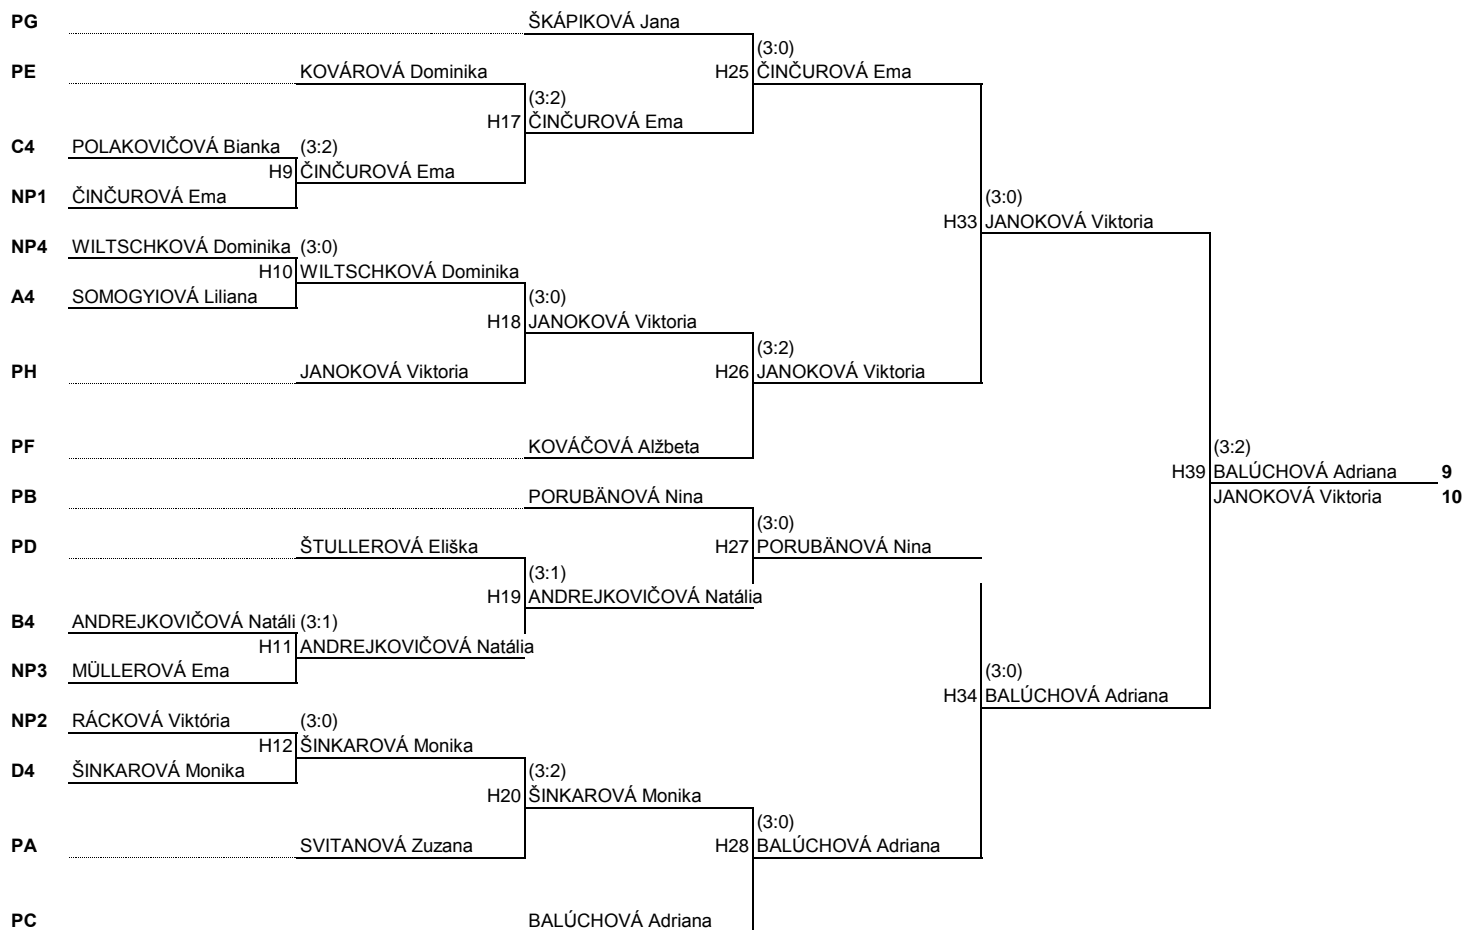

21-24

17-20

13-16

11- 12

9-10

Kategória

NMŽci

Rozhodcov určiť zo skupín

N

NASADENÍ - prvých 16

Kategória

NMŽci

1 Skupina		A	klub	N	R	1	2	3	4	S	PS	B	P	kolo	
NMŽci	1	IVANČO Félix	MSK MALACKY	1	1		3 : 0	3 : 1	3 : 1	9	2	4,5	6	1	I. 1-3, 4-2
	2	KAPUSTA Michal	MSK ČADCA	7	7	0 : 3		1 : 3	0 : 3	1	9	0,11111	3	4	II. 1-2, 3-4
	3	ŠVENTO Jakub	LOKOMOTÍVA VRÚTKY	9	9	1 : 3	3 : 1		3 : 1	7	5	1,4	5	2	III. 1-4, 2-3
	4	BELOPOTOČAN Roman	MSTK TVRDOŠÍN	14	14	1 : 3	3 : 0	1 : 3		5	6	0,83333	4	3	

2 Skupina		B	klub	N	R	1	2	3	4	S	PS	B	P	kolo	
NMŽci	1	KLAJBER Adam	SŠK POPROČ	2	2		3 : 1	3 : 0	3 : 1	9	2	4,5	6	1	I. 1-3, 4-2
	2	DELINČAK Filip	MSK ČADCA	5	5	1 : 3		3 : 0	3 : 0	7	3	2,33333	5	2	II. 1-2, 3-4
	3	SEKERA Dominik	TTC MAJCICHOV	12	12	0 : 3	0 : 3		2 : 3	2	9	0,22222	3	4	III. 1-4, 2-3
	4	BUDINSKÝ Daniel	STK NOVÁ BAŇA/PODLUŽA	15	15	1 : 3	0 : 3	3 : 2		4	8	0,5	4	3	

3 Skupina		C	klub	N	R	1	2	3	4	S	PS	B	P	kolo	
NMŽci	1	PETRLÍK Juraj	ŠKST TOPOLČANY	3	3		3 : 1	3 : 0	3 : 0	9	1	9	6	1	I. 1-3, 4-2
	2	GOLDÍR Jakub	MSK ČADCA	6	6	1 : 3		2 : 3	3 : 1	6	7	0,85714	4	3	II. 1-2, 3-4
	3	BELOPOTOČAN Dávid	MSTK TVRDOŠÍN	10	10	0 : 3	3 : 2		3 : 2	6	7	0,85714	5	2	III. 1-4, 2-3
	4	KRAJČOVIČ Filip	TTC MAJCICHOV	16	16	0 : 3	1 : 3	2 : 3		3	9	0,33333	3	4	

4 Skupina		D	klub	N	R	1	2	3	4	S	PS	B	P	kolo	
NMŽci	1	PACH Kamil	STO VALALIKY	4	4		3 : 0	3 : 0	3 : 0	9	0		6	1	I. 1-3, 4-2
	2	KUBALA Nicolas	KST VIKTÓRIA TRNAVA	8	8	0 : 3		3 : 0	3 : 1	6	4	1,5	5	2	II. 1-2, 3-4
	3	ČERNÝ Tomáš	MSK MALACKY	11	11	0 : 3	0 : 3		1 : 3	1	9	0,11111	3	4	III. 1-4, 2-3
	4	CSERMÁK Alexander	TTC INTERSPEAD N.ZÁMKY	13	13	0 : 3	1 : 3	3 : 1		4	7	0,57143	4	3	

NENASADENI