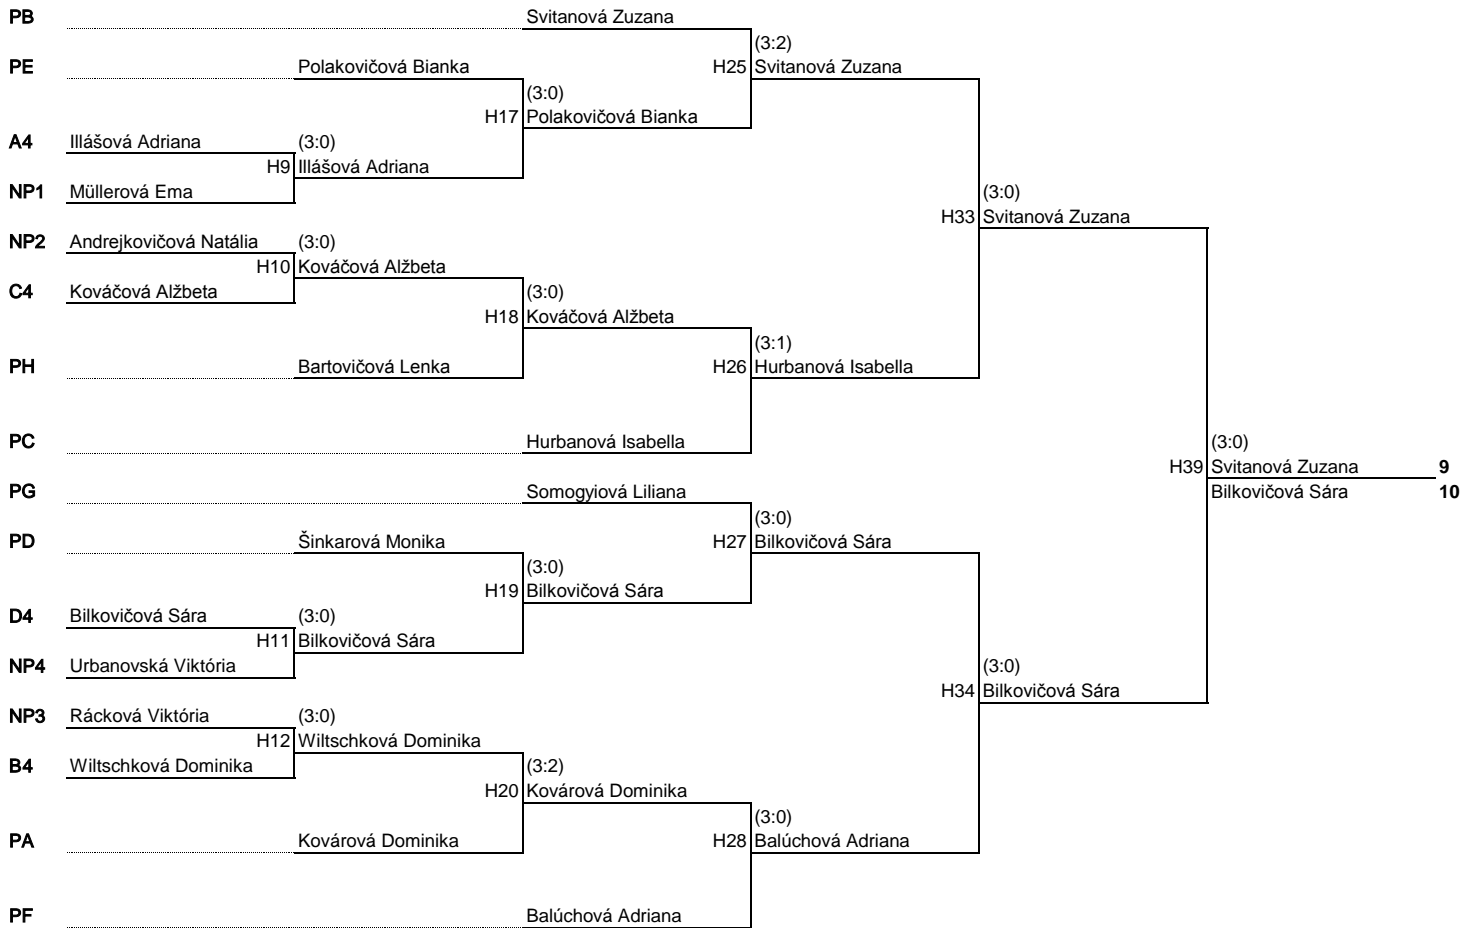

DVADSIATKA ŠESTNÁSTKA OSMIČKA 3-4 1-2

21-24

17-20

13-16

11- 12

9-10

Kvalifikácia A			Kategória:	Nžky
E1	1	Bartovičová Lenka ŠK III. ZŠ HLOHOVEC	(:)	
			K1	Bartovičová Lenka
X	2	X X		
K2	3	Potocká Patrícia STK RYBNÍK	(3:1)	
			K2	Müllerová Ema
I1	4	Müllerová Ema STK NOVÁ BAŇA/PODLUŽANY		
F2	5	Kovárová Dominika ŠK JÁŇAN MOR. SV JÁN	(3:1)	
			K3	Kovárová Dominika
G2	6	Vachanová Veronika ŠK III. ZŠ HLOHOVEC		
J2	7	Václavíková Natália OSTK OMŠENIE	(3:0)	
			K4	Andrejkovičová Natália
H1	8	Andrejkovičová Natália STO VALALIKY		
G1	9	Šinkarová Monika ŠKST MICHALOVCE	(3:0)	
			K5	Šinkarová Monika
E2	10	Ferenčíková Sára MSTK TVRDOŠÍN		
H2	11	Rácková Viktória TTC INTERSPEAD N.ZÁMKY	(3:0)	
			K6	Rácková Viktória
J1	12	Bartovičová Eliška ŠK III. ZŠ HLOHOVEC		
K1	13	Urbanovská Viktória KST VIKTÓRIA TRNAVA	(3:1)	
			K7	Urbanovská Viktória
I2	14	Krebsová Barbora STK ZŠ NA BIELENISKU PEZINOK		
X	15	X X	(:)	
			K8	Polakovičová Bianka
F1	16	Polakovičová Bianka MSK MALACKY		