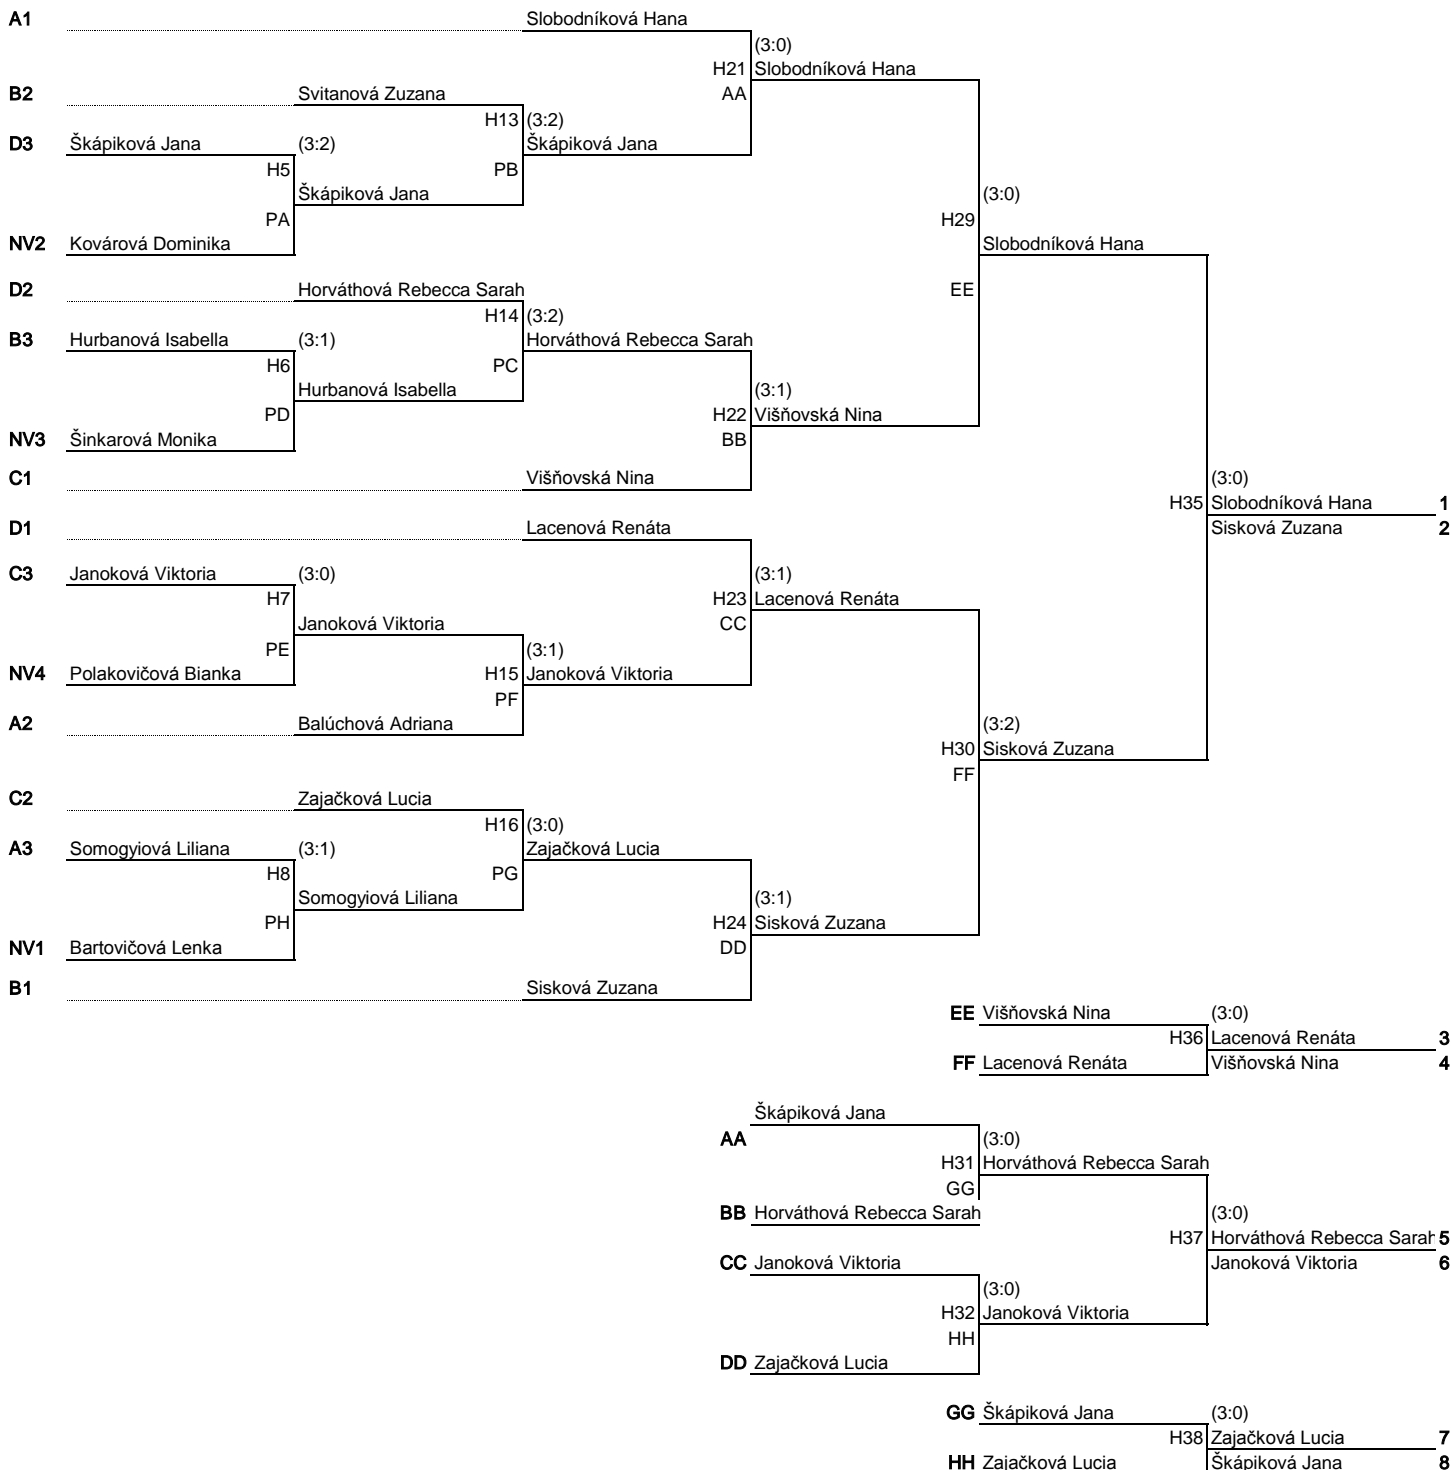

Vyžrebovaný variant

IV

N1	Bartovičová Lenka	(3:2)	H1	Bartovičová Lenka	NV1
N2	Müllerová Ema		H2	Müllerová Ema	NP1
N3	Kovárová Dominika	(3:1)	H2	Kovárová Dominika	NV2
N4	Andrejkovičová Natália		H3	Andrejkovičová Natália	NP2
N5	Šinkarová Monika	(3:1)	H3	Šinkarová Monika	NV3
N6	Rácková Viktória		H4	Rácková Viktória	NP3
N7	Urbanovská Viktória	(3:0)	H4	Polakovičová Bianka	NV4
N8	Polakovičová Bianka			Urbanovská Viktória	NP4

DVADSIATKA   ŠESTNÁSTKA   OSMIČKA   3-4   1-2