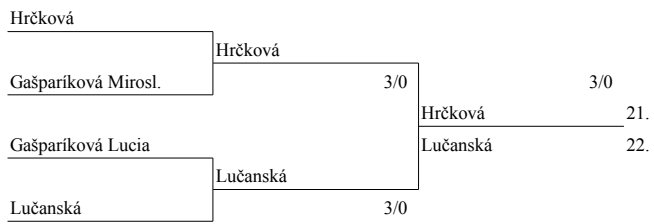

Bilčíková 25.