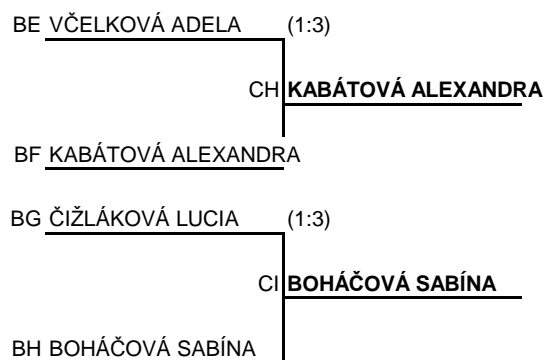

13 - 14

15 - 16

CH **VČELKOVÁ ADELA**
CI **ČIŽLÁKOVÁ LUCIA**