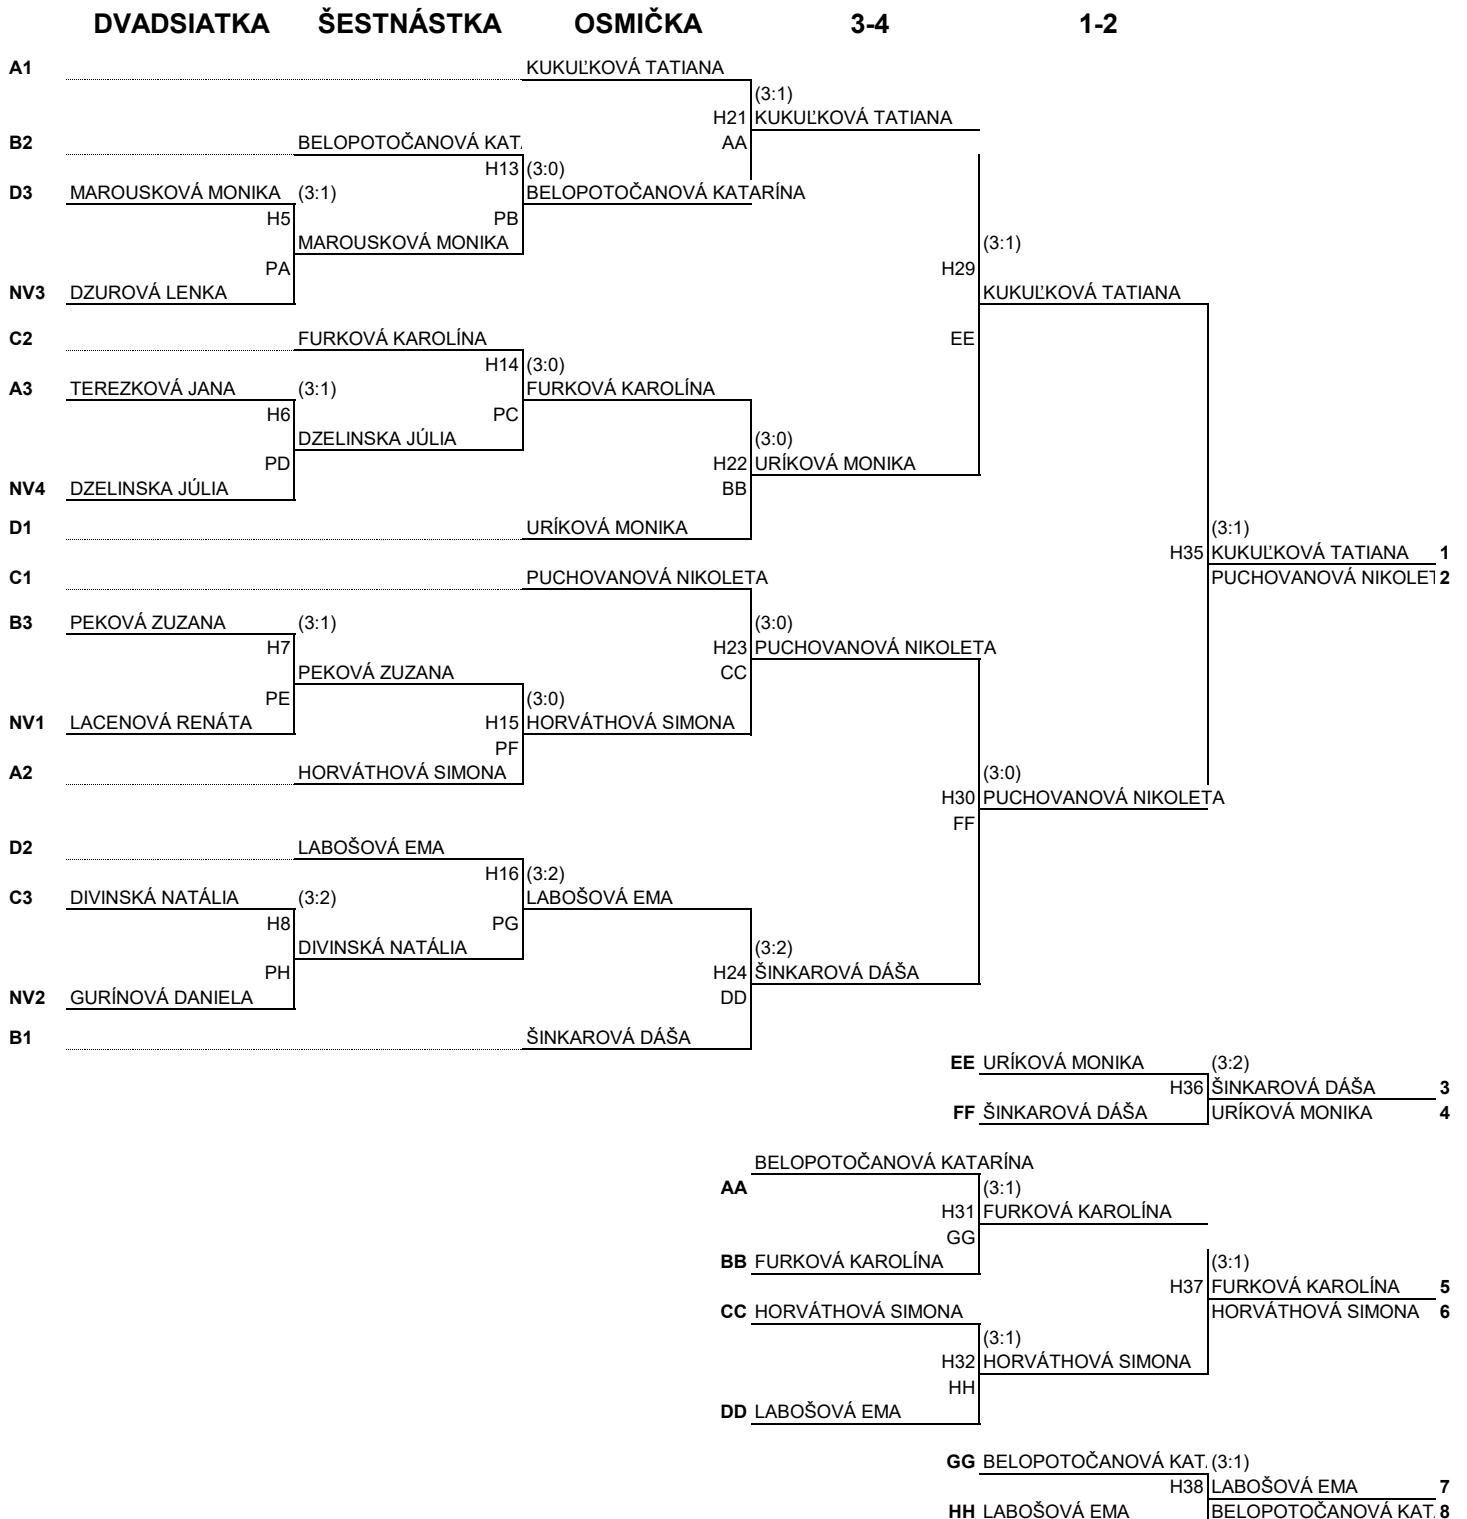

Vyžrebovaný variant

III

N1	POLYÁKOVÁ KAROLÍNA (3:0)	H1	LACENOVÁ RENÁTA	NV1
N2	LACENOVÁ RENÁTA		POLYÁKOVÁ KAROLÍNA	NP1
N3	MELICHEROVÁ LÍVIA (3:2)	H2	GURÍNOVÁ DANIELA	NV2
N4	GURÍNOVÁ DANIELA		MELICHEROVÁ LÍVIA	NP2
N5	PISARČIKOVÁ FREDERIK (3:0)	H3	DZUROVÁ LENKA	NV3
N6	DZUROVÁ LENKA		PISARČIKOVÁ FREDERIK	NP3
N7	ČERNICKÁ ANNA (3:2)	H4	DZELINSKA JÚLIA	NV4
N8	DZELINSKA JÚLIA		ČERNICKÁ ANNA	NP4