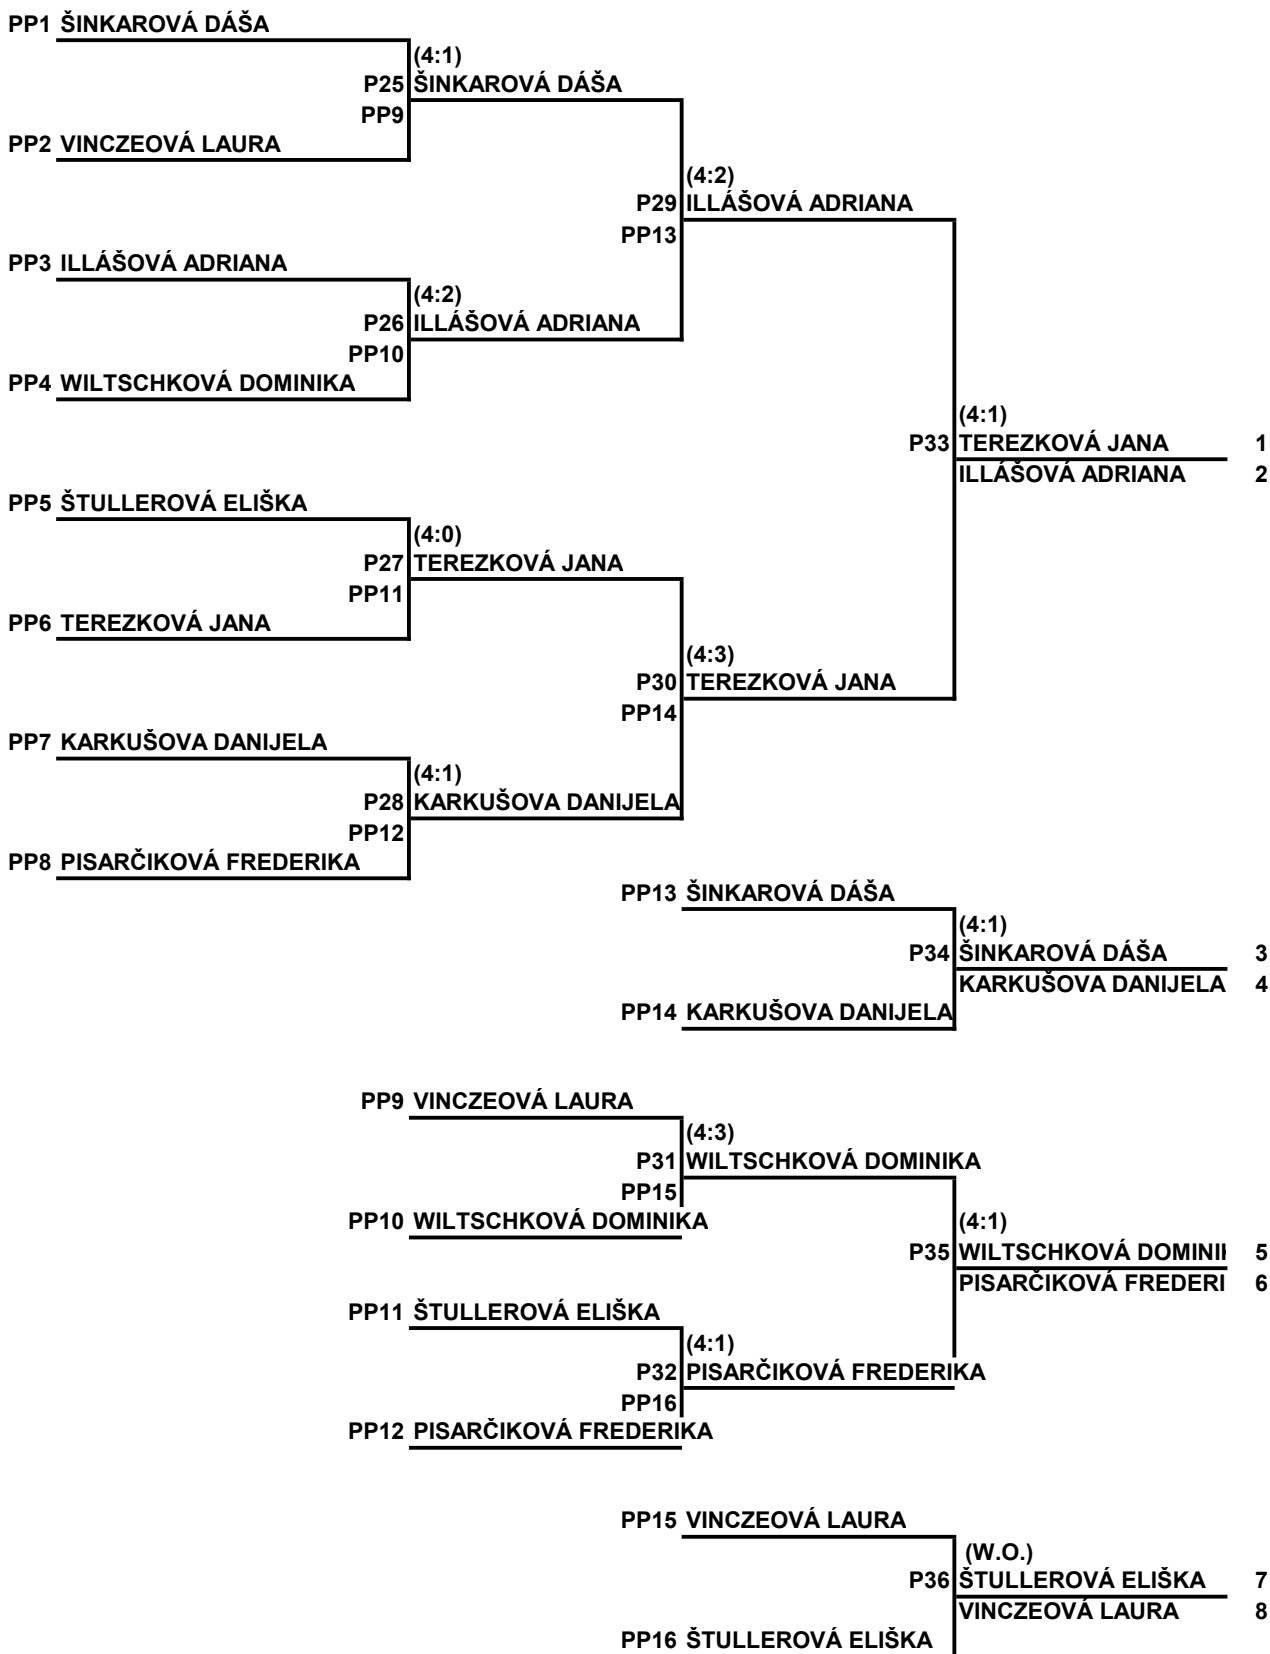

Slovenský pohár mládeže

Konečné výsledky turnaja

Dátum:	27.4.2019
Usporiadateľ:	TTC Majcichov
Kategória:	dorastenky
Typ pavúka druhého stupňa:	32
Počet štartujúcich :	42
Počet klasifikovaných:	42
Koeficient turnaja	0,9

Poradie	Meno	nar.	klub	body
1	TEREJKOVÁ JANA	2002	ŠKST MICHALOVCE	360
2	ILLÁŠOVÁ ADRIANA	2004	ŠK PRIEVIDZA	288
3	ŠINKAROVÁ DÁŠA	2001	ŠKST MICHALOVCE	246,6
4	KARKUŠOVÁ DANIJELA	2003	ŠK ŠOG NITRA	220,5
5	WILTSCHKOVÁ DOMINIKA	2006	TJ GASTO GALANTA	199,8
6	PISARČIKOVÁ FREDERIKA	2002	ŠKST RUŽOMBEROK	182,7
7	ŠTULLEROVÁ ELIŠKA	2005	STOLNOTENISOVÉ CENTRUM	168,3
8	VINCZEOVÁ LAURA	2005	ŠK PRIEVIDZA	155,7
9-10	BILKOVIČOVÁ SÁRA	2005	MSK MALACKY	139,95
9-10	DROBOVÁ VERONIKA	2004	STK DEVÍNSKA NOVÁ VES	139,95
11-12	ŠINKAROVÁ MONIKA	2005	ŠKST MICHALOVCE	121,95
11-12	ČINČUROVÁ EMA	2005	ŠKST TOPOĽČANY	121,95
13-14	DZUROVÁ LENKA	2002	TTC MAJCICHOV	107,55
13-14	DZELINSKA JÚLIA	2002	STK LOKOMOTÍVA KOŠICE	107,55
15-16	DIVINSKÁ NATÁLIA	2002	ŠKST RUŽOMBEROK	96,75
15-16	PEKOVÁ ZUZANA	2002	KST VIKTÓRIA TRNAVA	96,75
17-20	LIPTÁKOVÁ NIKOLETA	2001	STO SPOJE IVANKA	86,4
17-20	VOJTASOVÁ PATRÍCIA	2001	ŠKST ENERGODATA ŽILINA	86,4
17-20	KOVÁČOVÁ ALŽBETA	2003	ŠKST RUŽOMBEROK	86,4
17-20	LACENOVÁ RENÁTA	2003	ŠKST TOPOĽČANY	86,4
21-30	SVITANOVÁ ZUZANA	2004	STK PC TRENČ.TEPLÁ	67,68
	GAŠPARÍKOVÁ LUCIA	2002	TTC MAJCICHOV	67,68
	MÜLLEROVÁ EMA	2005	STK NOVÁ BAŇA/PODLUŽANY	67,68
	KOVÁČOVÁ ZUZANA	2002	STK ZŠ NA BIELENISKU PEZINOK	67,68
	DZIEWICZOVÁ LEA	2006	ŠKST RUŽOMBEROK	67,68
	VIŠŇOVSKÁ NINA	2003	TTC INTERSPEAD N.ZÁMKY	67,68
	HUDÁKOVÁ IVANA	2001	MŠK VSTK VRANOV NAD TOPLĽOU	67,68
	VARGOVÁ SILVIA	2003	STK ZŠ NA BIELENISKU PEZINOK	67,68
	NÉMETHOVÁ NOEMI	2004	STK DEVÍNSKA NOVÁ VES	67,68
	ZGEBUROVÁ ANASTÁZIA	2003	TJ STO SLOVENSKÁ VES	67,68
31-40	MAŽGÚTOVÁ EMA	2006	TTC MAJCICHOV	56,16
	WALLENFELSOVÁ ANETA	2006	TTC POVAŽSKÁ BYSTRICA	56,16
	IVANČÁKOVÁ SIMONA	2005	STOLNOTENISOVÉ CENTRUM	56,16
	ZAJAČKOVÁ LUCIA	2003	KST DRIVE TR. JASTRABIE	56,16
	DUJSÍKOVÁ ALEXANDRA	2001	TTC POVAŽSKÁ BYSTRICA	56,16
	ŠVAJDLENKOVÁ LAURA	2001	PST STUPAVA	56,16
	MIKULOVÁ TERÉZIA	2001	KST DRIVE TR. JASTRABIE	56,16
	DOMINOVÁ EMA	2008	TTC MAJCICHOV	56,16
	ŽILKOVÁ TATIANA	2001	ŠPORTKLUB MSS PREŠOV	56,16
	MAJERCÍKOVÁ LINDA	2006	MŠK ŽIAR/HRONOM	56,16
41-42	DUDOVÁ EMMA	2004	ŠKST MICHALOVCE	54
	DAROVCOVÁ NINA	2007	ŠKST KARLOVA VES	54