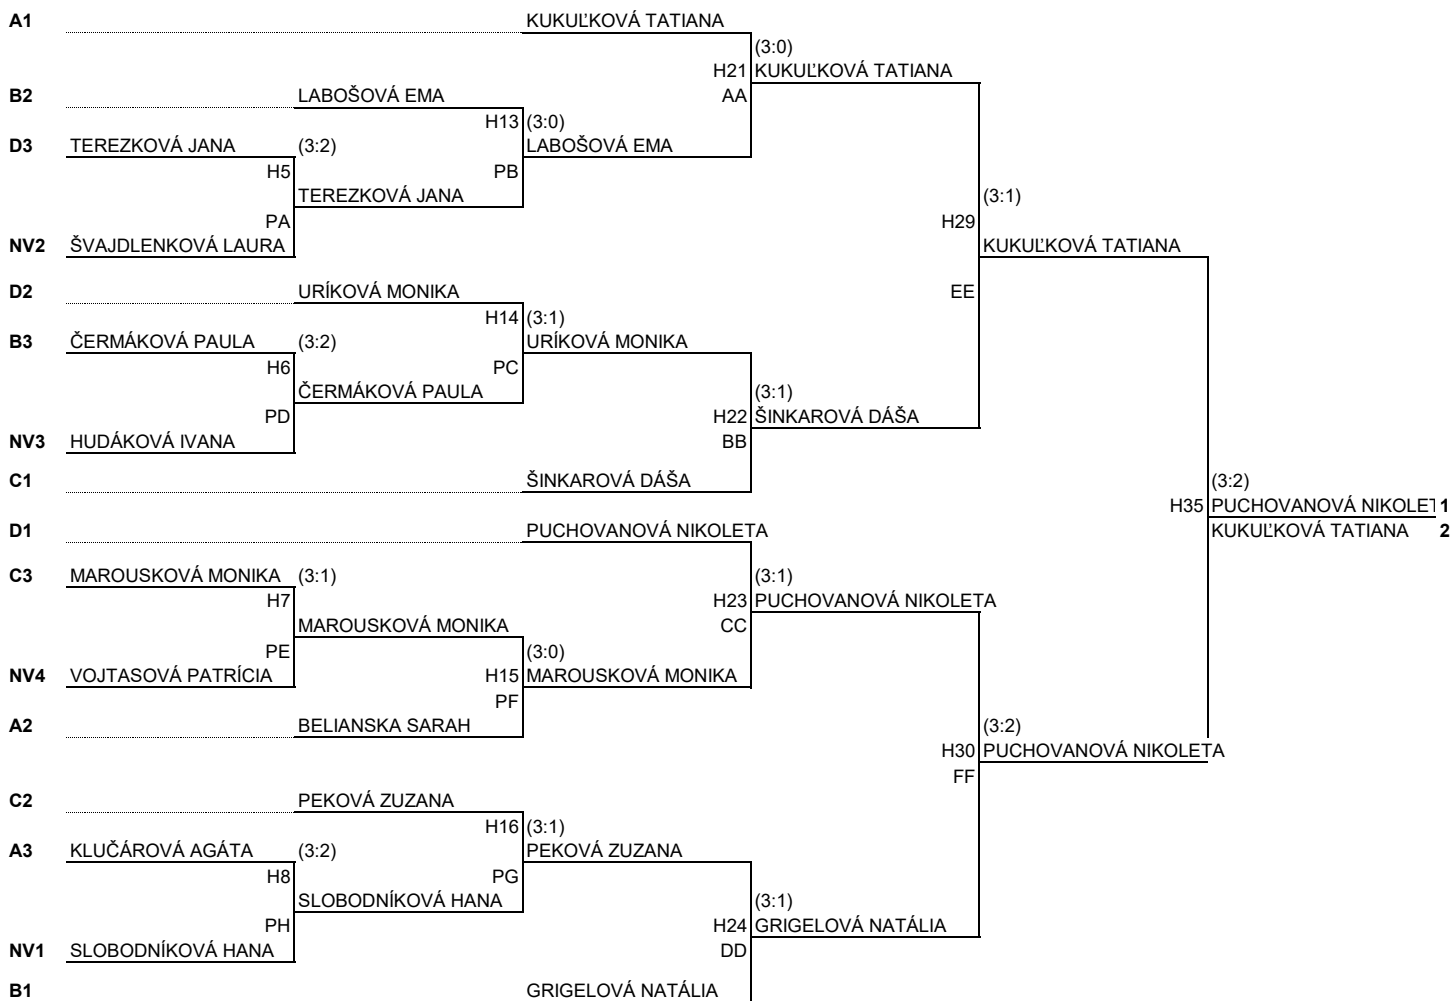

Vyžrebovaný variant

IV

N1	DZUROVÁ LENKA	(3:1)		
	H1	SLOBODNÍKOVÁ HANA	NV1	
N2	SLOBODNÍKOVÁ HANA		NP1	
N3	ŽILKOVÁ TATIANA	(3:0)		
	H2	ŠVAJDLENKOVÁ LAURA	NV2	
N4	ŠVAJDLENKOVÁ LAURA		NP2	
N5	GUNIŠOVÁ IVANA	(3:1)		
	H3	HUDÁKOVÁ IVANA	NV3	
N6	HUDÁKOVÁ IVANA		NP3	
N7	VOJTASOVÁ PATRÍCIA	(3:2)		
	H4	VOJTASOVÁ PATRÍCIA	NV4	
N8	BRENESSELOVÁ ALŽBETA		NP4	

DVADSIATKA   ŠESTNÁSTKA   OSMIČKA   3-4   1-2

EE	ŠINKAROVÁ DÁŠA	(3:2)	
	H36	GRIGELOVÁ NATÁLIA	3
FF	GRIGELOVÁ NATÁLIA		4
		ŠINKAROVÁ DÁŠA