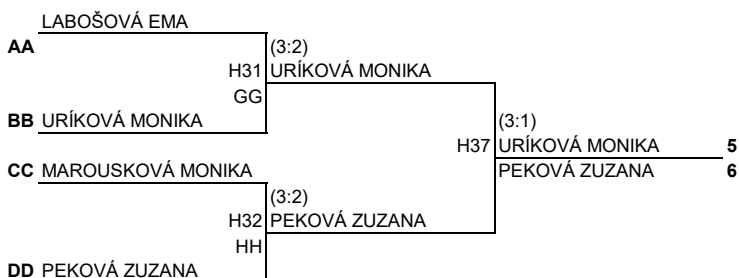

0	E1	1	DZUROVÁ LEI STK STARÁ TL (:		
				K1	DZUROVÁ LENKA
3	X	2	X X		
3	G2	3	SLOBODNÍKO STK ZŠ NA BIE (3:2)		
				K2	SLOBODNÍKOVÁ HANA
2	I1	4	GAJDOŠOVÁ I ŠK ORION BEL		
2	F2	5	ŽILKOVÁ TATI ŠPORTKLUB M (3:2)		
				K3	ŽILKOVÁ TATIANA
3	J2	6	BILKOVIČOVÁ MSK MALACKY		
3	X	7	X X (:		
				K4	ŠVAJDLENKOVÁ LAURA
1	H1	8	ŠVAJDLENKO STO SPOJE IV		
1	G1	9	GUNIŠOVÁ IV ŠKST TOPOLEČ (:		
				K5	GUNIŠOVÁ IVANA
3	X	10	X X		
3	H2	11	KREŠILOVÁ A ŠK ORION BEL (3:0)		
				K6	HUDÁKOVÁ IVANA
2	J1	12	HUDÁKOVÁ IV MŠK VSTK VR		
2	E2	13	VOJTASOVÁ FOBEK LIETAVE (3:0)		
				K7	VOJTASOVÁ PATRÍCIA
3	I2	14	DUJSÍKOVÁ A TTC POVAŽSK		
3	X	15	X X (:		
				K8	BRENESSELOVÁ ALŽBETA
0	F1	16	BRENESSELO ZŠK MESTA VF		

Vyžrebovaný variant

IV

N1	DZUROVÁ LENKA	(3:1)		
	H1	SLOBODNÍKOVÁ HANA	NV1	
N2	SLOBODNÍKOVÁ HANA		NP1	
N3	ŽILKOVÁ TATIANA	(3:0)		
	H2	ŠVAJDLENKOVÁ LAURA	NV2	
N4	ŠVAJDLENKOVÁ LAURA		NP2	
N5	GUNIŠOVÁ IVANA	(3:1)		
	H3	HUDÁKOVÁ IVANA	NV3	
N6	HUDÁKOVÁ IVANA		NP3	
N7	VOJTASOVÁ PATRÍCIA	(3:2)		
	H4	VOJTASOVÁ PATRÍCIA	NV4	
N8	BRENESSELOVÁ ALŽBETA		NP4	

DVADSIATKA ŠESTNÁSTKA OSMIČKA 3-4 1-2

EE	ŠINKAROVÁ DÁŠA	(3:2)	
	H36	GRIGELOVÁ NATÁLIA	3
FF	GRIGELOVÁ NATÁLIA		4
		ŠINKAROVÁ DÁŠA	

GG	LABOŠOVÁ EMA	(3:2)	
	H38	LABOŠOVÁ EMA	7
HH	MAROUSKOVÁ MONIKA		8
		MAROUSKOVÁ MONIKA	