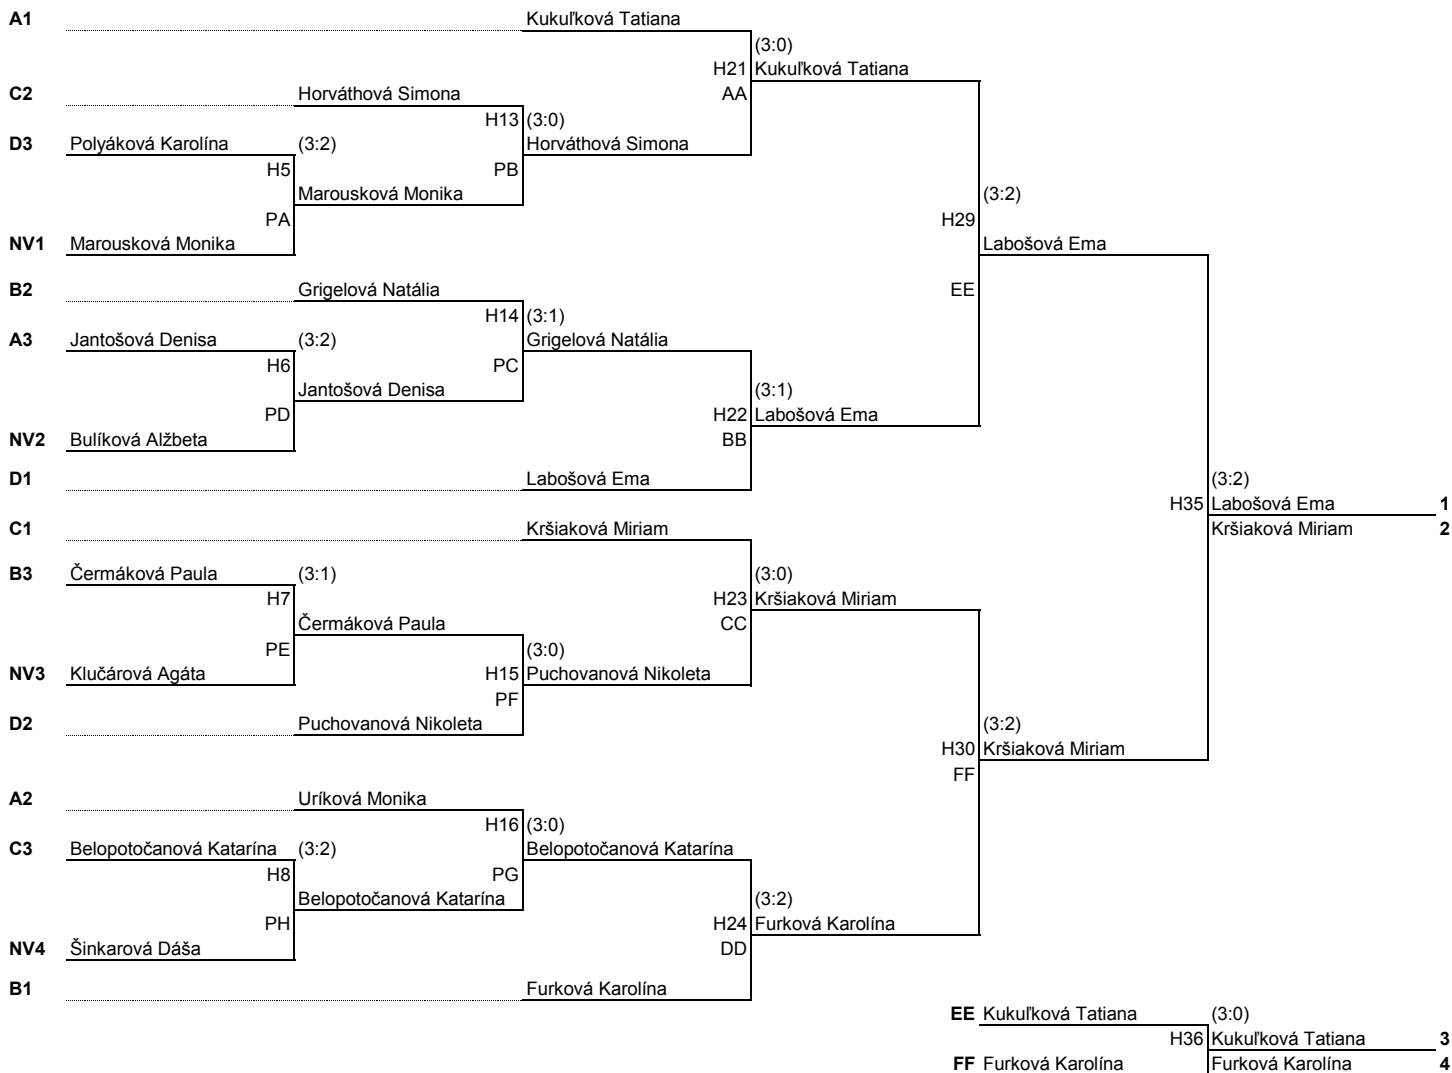

Vyžrebovaný variant

I

N1	Marusková Monika	(3:1)	H1	Marusková Monika	NV1
N2	Šrámková Erika			Šrámková Erika	NP1
N3	Kalinková Nina	(3:1)	H2	Bulíková Alžbeta	NV2
N4	Bulíková Alžbeta			Kalinková Nina	NP2
N5	Klimková Terézia	(3:1)	H3	Klučárová Agáta	NV3
N6	Klučárová Agáta			Klimková Terézia	NP3
N7	Melicherová Lívia	(4:1)	H4	Šinkarová Dáša	NV4
N8	Šinkarová Dáša			Melicherová Lívia	NP4

DVADSIATKA   ŠESTNÁSTKA   OSMIČKA   3-4   1-2