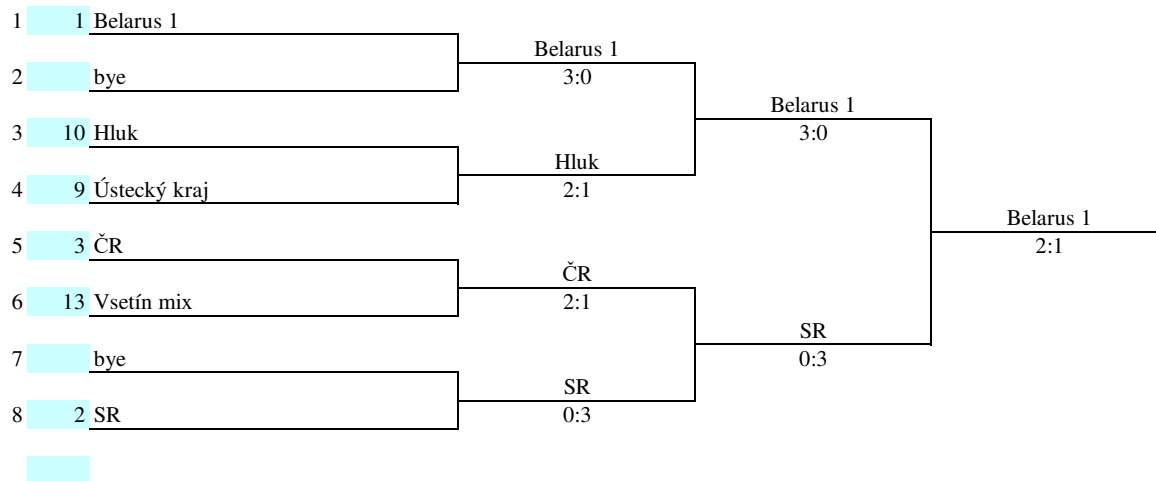

Skupina A		1	2	3	4	Body	Pořadí
1	Belarus 1	XXX	3:0	3:0	2:1	9	1
6	TTC Nové Zámky	0:3	XXX	0:3	1:2	3	4
13	Vsetín mix	0:3	3:0	XXX	2:1	7	2
8	SK Dobré A	1:2	2:1	1:2	XXX	5	3

Belarus 1 - SK Dobré A	2 : 1 (,,)
TTC Nové Zámky - Vsetín mix	0 : 3 (,,)
SK Dobré A - Vsetín mix	1 : 2 (,,)
Belarus 1 - TTC Nové Zámky	3 : 0 (,,)
TTC Nové Zámky - SK Dobré A	1 : 2 (,,)
Vsetín mix - Belarus 1	0 : 3 (,,)

Skupina B		1	2	3	4	Body	Pořadí
2	SR	XXX	2:1	2:1	3:0	9	1
4	Belarus 2	1:2	XXX	3:0	1:2	5	3
12	TJ Sokol Jaroměř-Josefov 2	1:2	0:3	XXX	0:3	3	4
9	Ústecký kraj	0:3	2:1	3:0	XXX	7	2

SR - Ústecký kraj	3 : 0 (,,)
Belarus 2 - TJ Sokol Jaroměř-Josefov 2	3 : 0 (,,)
Ústecký kraj - TJ Sokol Jaroměř-Josefov 2	3 : 0 (,,)
SR - Belarus 2	2 : 1 (,,)
Belarus 2 - Ústecký kraj	1 : 2 (,,)
TJ Sokol Jaroměř-Josefov 2 - SR	1 : 2 (,,)

Skupina C		1	2	3	4	5	Body	Pořadí
3	ČR	XXX	3:0	2:1	2:1		9	1
7	AC Sparta Praha	0:3	XXX	1:2	1:2		3	4
11	SK Dobré B	1:2	2:1	XXX	1:2		5	3
10	Hluk	1:2	2:1	2:1	XXX		7	2
5	Ukraina					XXX		

AC Sparta Praha - Ukrajina	
SK Dobré B - Hluk	1 : 2 (,,)
Ukraina - SK Dobré B	
ČR - AC Sparta Praha	3 : 0 (,,)
SK Dobré B - ČR	1 : 2 (,,)
Hluk - Ukrajina	
ČR - Hluk	2 : 1 (,,)
AC Sparta Praha - SK Dobré B	1 : 2 (,,)
Hluk - AC Sparta Praha	2 : 1 (,,)
Ukraina - ČR