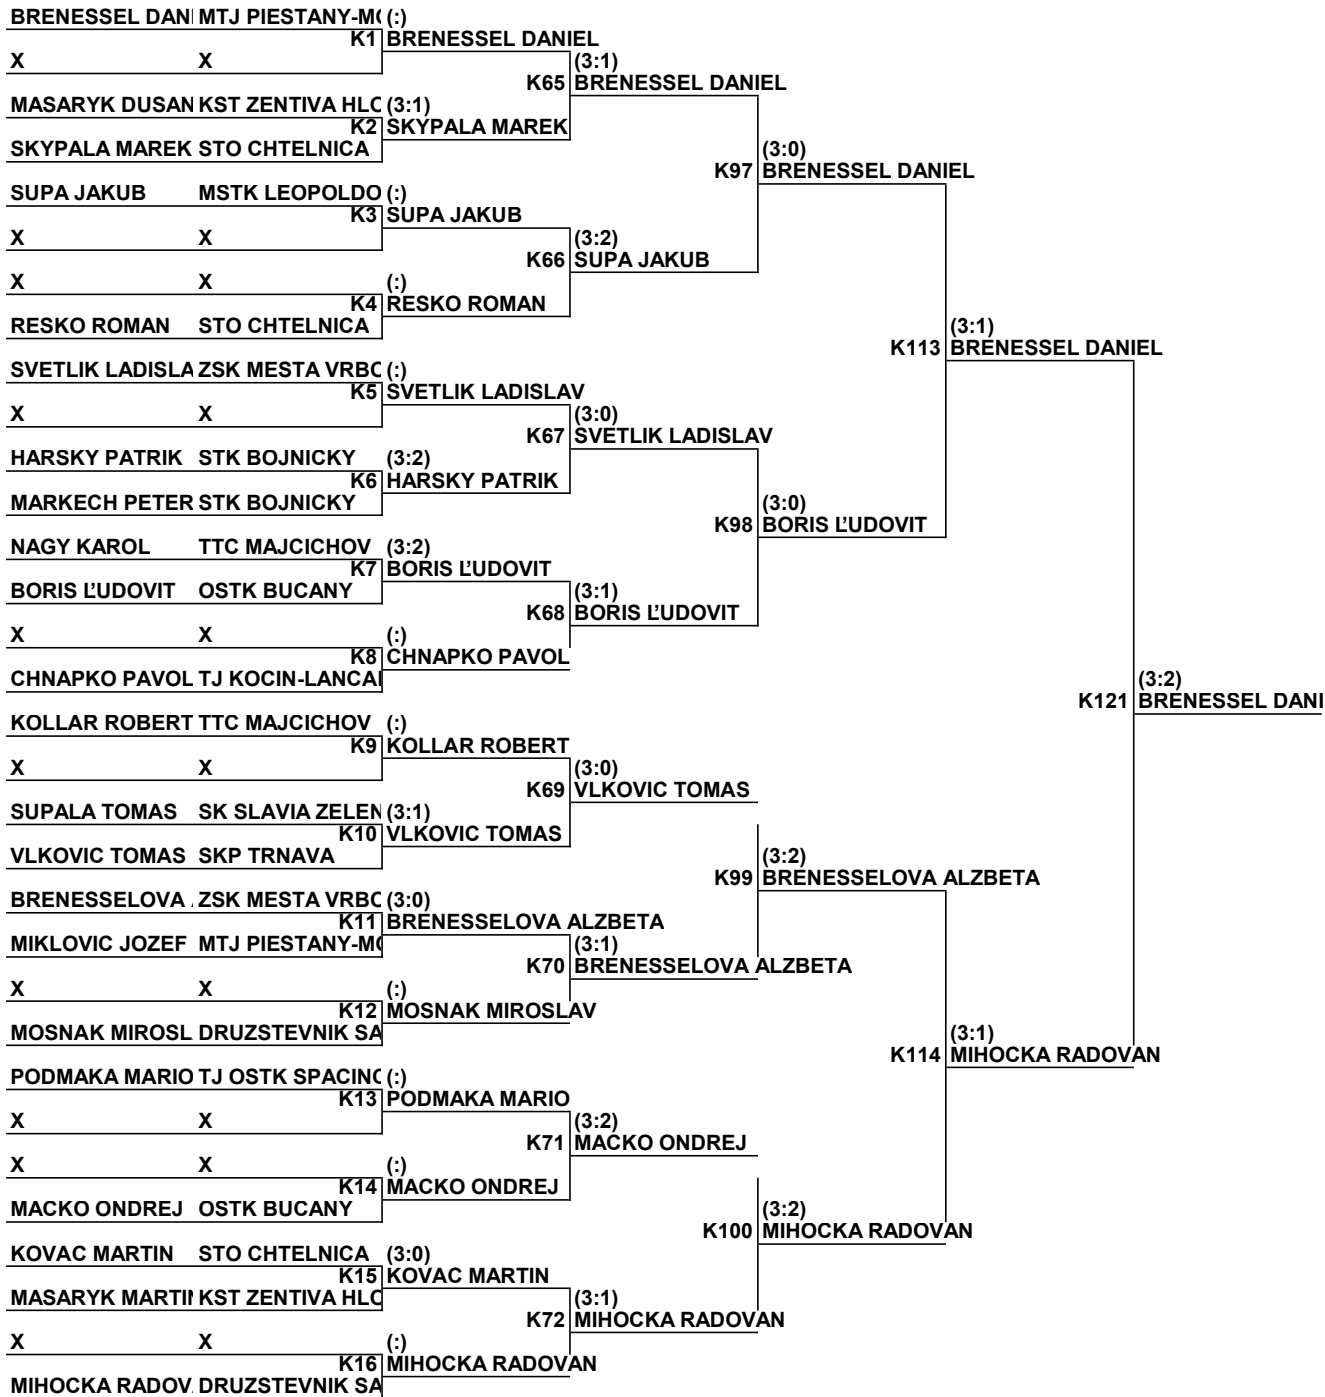

8 Skupina		H	klub	N	R	1	2	3	4	S	PS	B	P	ko	
Muži	1	SVETLÍK LADISLAV	ZŠK MESTA VRBOVÉ STK	8	64		0 : 3	3 : 0	3 : 2	6	5	1,2	5	1	I.
	2	GAJDOŠ KAROL	STK ŠK BLAVA JASL. BOHU	18	96	3 : 0		2 : 3	2 : 3	7	6	1,16667	4	3	II.
	3	FRANKO TOMÁŠ	STK BOJNIČKY	30	174	0 : 3	3 : 2		2 : 3	5	8	0,625	4	4	III.
	4	ŠUPALA TOMÁŠ	ŠK SLÁVIA ZELENEČ	38	999	2 : 3	3 : 2	3 : 2		8	7	1,14286	5	2	

9 Skupina		I	klub	N	R	1	2	3	4	S	PS	B	P	ko	
Muži	1	VLKOVIČ TOMÁŠ	ŠKP TRNAVA	9	68		3 : 1	3 : 0	3 : 1	9	2	4,5	6	1	I.
	2	PIAČKA PATRIK	STO CHTELNICA	21	112	1 : 3		2 : 3	3 : 2	6	8	0,75	4	3	II.
	3	HARSKÝ PATRIK	STK BOJNIČKY	31	177	0 : 3	3 : 2		3 : 1	6	6	1	5	2	III.
	4	DOMIN SAMUEL	TTC MAJCICHOV	39	999	1 : 3	2 : 3	1 : 3		4	9	0,44444	3	4	

10 Skupina		J	klub	N	R	1	2	3	4	S	PS	B	P	ko	
Muži	1	SKÝPALA MAREK	STO CHTELNICA	10	70		3 : 1	3 : 1	3 : 0	9	2	4,5	6	1	I.
	2	MIKLOVIČ JOZEF	MTJ PIEŠŤANY-MORAVANY	20	106	1 : 3		3 : 0	3 : 0	7	3	2,33333	5	2	II.
	3	MARKECH ANDREJ	STK BOJNIČKY	32	186	1 : 3	0 : 3		3 : 1	4	7	0,57143	4	3	III.
	4	HULÍK RADOVAN	STK ŠK BLAVA JASL. BOHU	40	999	0 : 3	0 : 3	1 : 3		1	9	0,11111	3	4	

11 Skupina		K	klub	N	R	1	2	3	4	S	PS	B	P	ko	
Muži	1	MASARYK DUŠAN	KST ZENTIVA HLOHOVEC	11	72		0 : 3	3 : 0	3 : 1	6	4	1,5	5	2	I.
	2	KOVÁČ MARTIN	STO CHTELNICA	22	118	3 : 0		3 : 1	3 : 1	9	2	4,5	6	1	II.
	3	PAVELKA VILIAM	STK BOJNIČKY	33	189	0 : 3	1 : 3		3 : 2	4	8	0,5	4	3	III.
	4	DANKO MARTIN	MTJ PIEŠŤANY-MORAVANY	41	999	1 : 3	1 : 3	2 : 3		4	9	0,44444	3	4