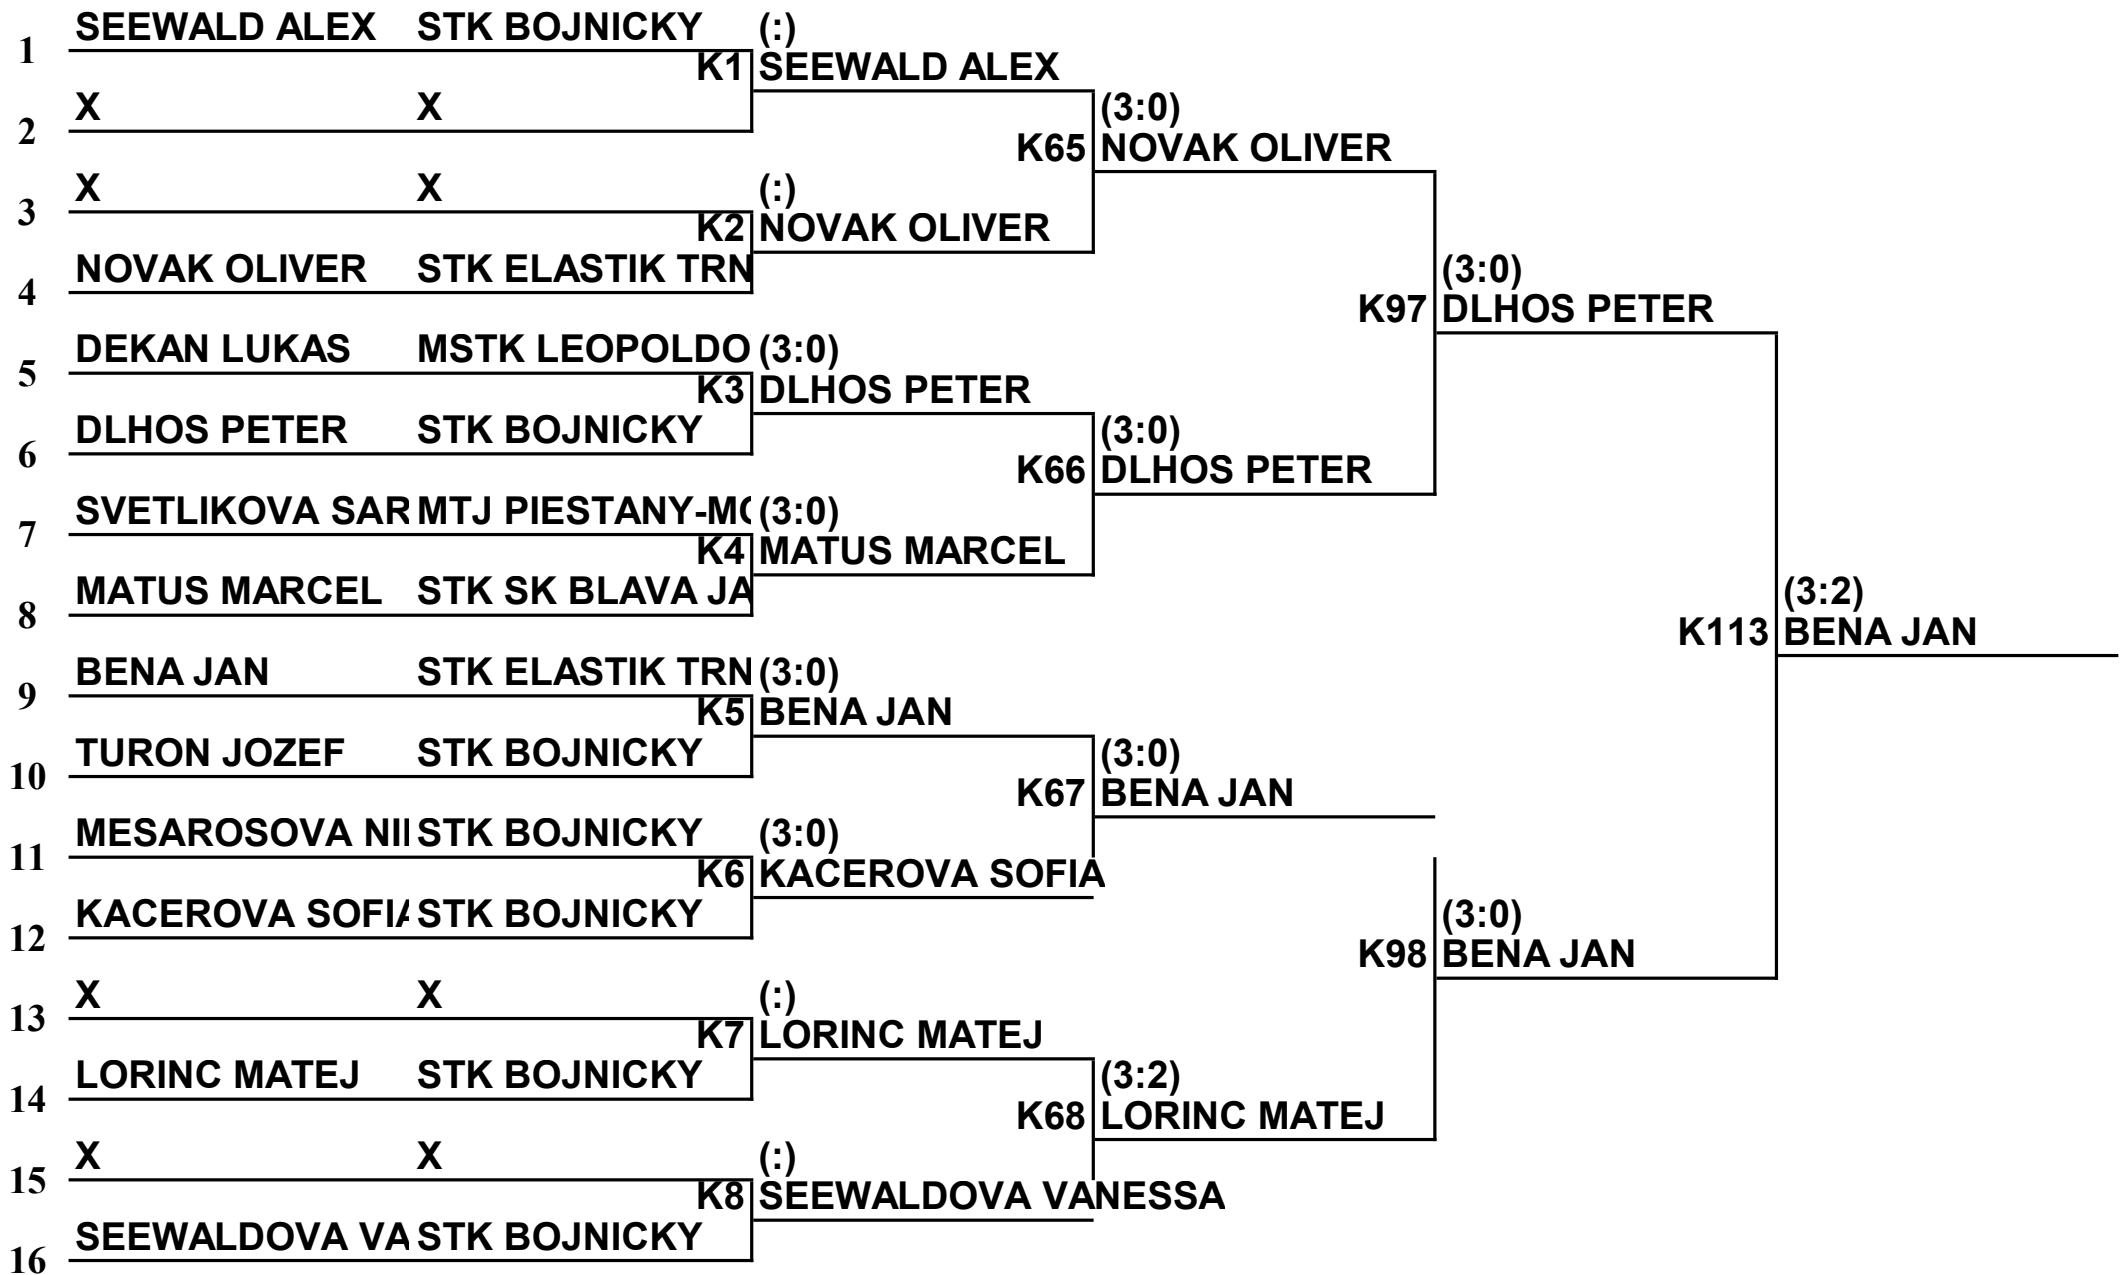

Konečné poradie

O majstra trnavskej oblasti 2019

štvorhry

MENO

1	Hulík-Makovica
2	Križak-Bena
3-4	Stankovský-Viglaš
	Svetlíková-Jankechová
5-8	Dlhoš- Lorinc
	Eliaš-Matúš
	Seewaldová-Turoň
	Mesárošová - Káčerová