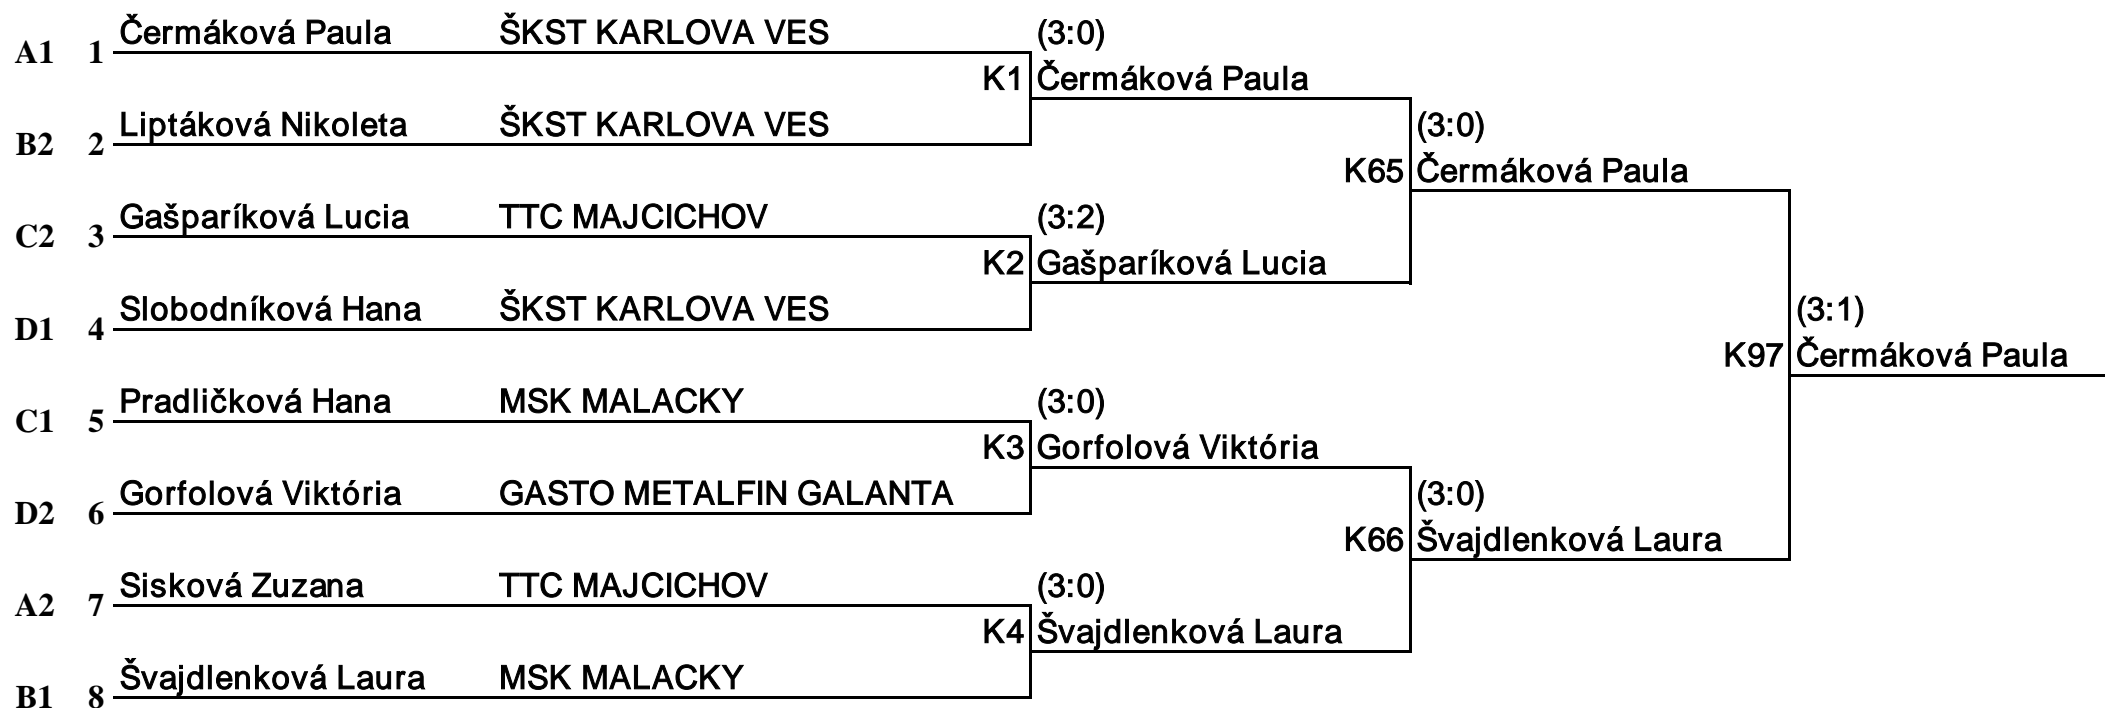

Druhý stupeň K.O.

Kategória:

Mžky

1 Skupina		A	klub		N	R	1	2	3	S	PS	B	P	kolo
Mžky	1	Čermáková Paula	ŠKST KARLOVA VES	1	8		3 : 0	3 : 0	6	0		4	1	I. 1-3
	2	Sisková Zuzana	TTC MAJCICHOV	8	44	0 : 3		3 : 0	3	3	1	3	2	II. 1-2
	3	Bilkovičová Sára	MSK MALACKY	9	999	0 : 3	0 : 3		0	6	0	2	3	III. 2-3