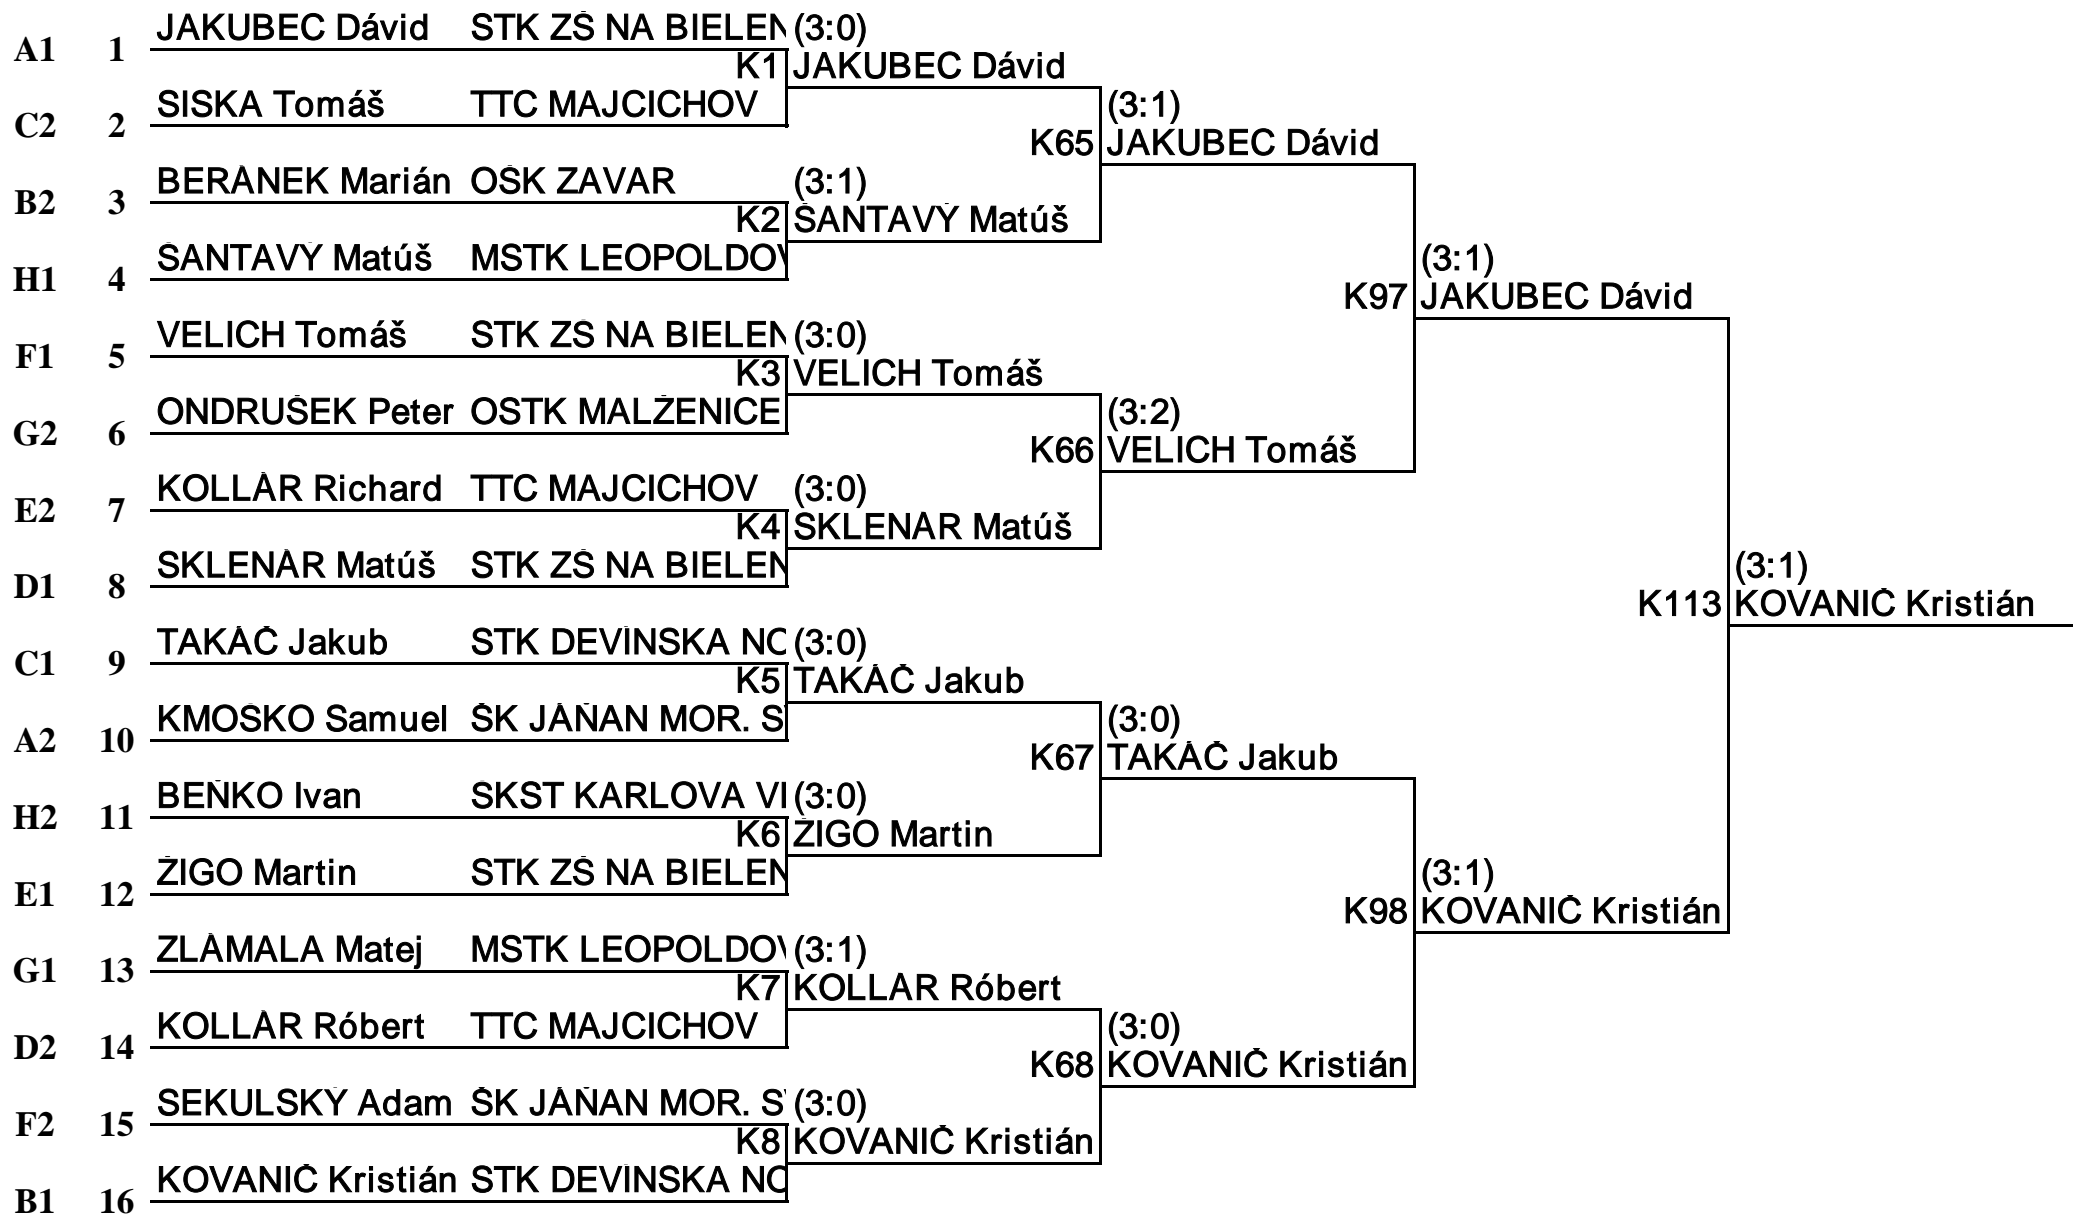

Druhý stupeň K.O.

Katégória:

Dorastenci

Kategória Dorastenci

Rozhodcov určiť zo skupín

a

1 Skupina		A	klub	N	R	1	2	3	S	PS	B	P	kolo
Dorastenci	1	JAKUBEC Dávid	STK ZŠ NA BIELENISKU PEZ	1	15		3 : 0	3 : 1	6	1	6	4	I. 1-3
	2	KMOŠKO Samuel	ŠK JÁŇAN MOR. SV JÁN	16	220	0 : 3		3 : 2	3	5	0.6	3	II. 1-2
	3	ŠULEK Šimon	GASTO METALFIN GALANTA	17	221	1 : 3	2 : 3		3	6	0.5	2	III. 2-3